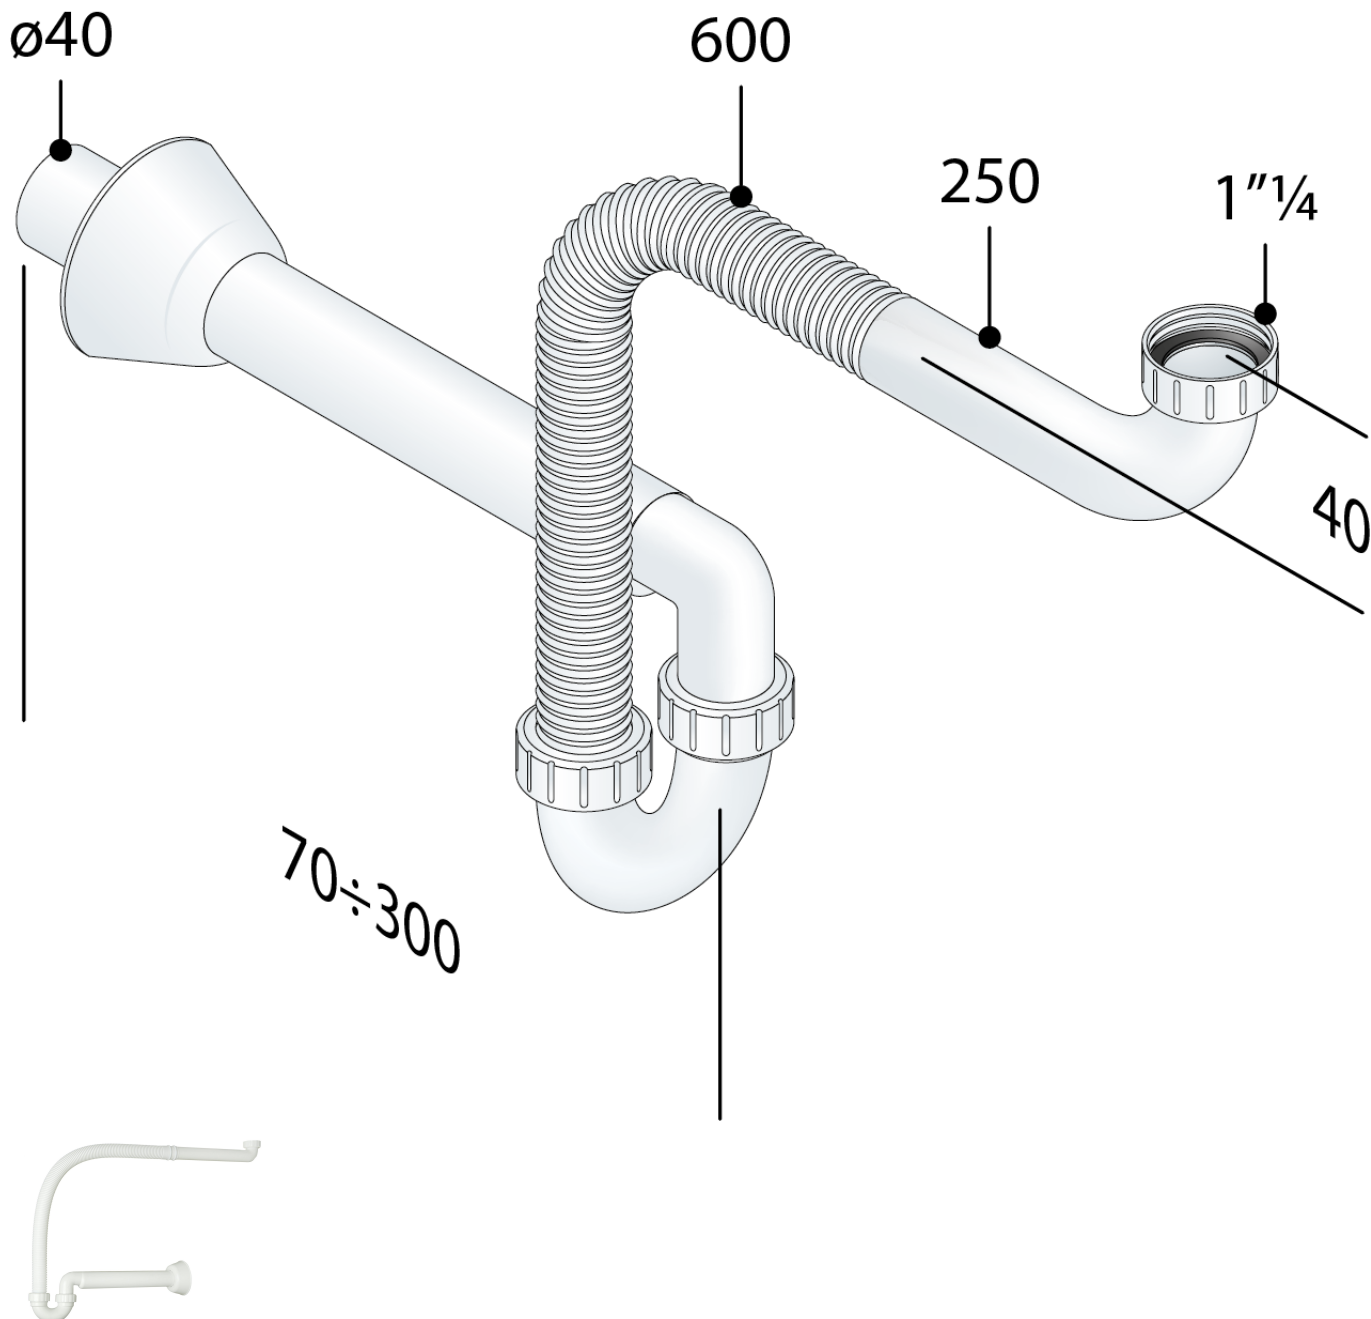

Cerca...

it en de fr es

Home / Pilette e sifoni per lavabo e bidet / Sifoni in plastica salva-spazio per lavabo / 2126.554.6

2126.554.6

Sifone salva-spazio in PP

1. entrata 600+250 × 1"¼
2. connessione flessibile
3. uscita L. 300 × ø40
4. rosone PP ø78

Chiusura idraulica (mm)

50

Portata d'acqua (l/min)

44

Misure

1"¼×ø40

Certificazioni

Prodotto conforme alla norma europea EN274

Pilette e sifoni per lavabo e bidet, Sifoni in plastica salva-spazio per lavabo